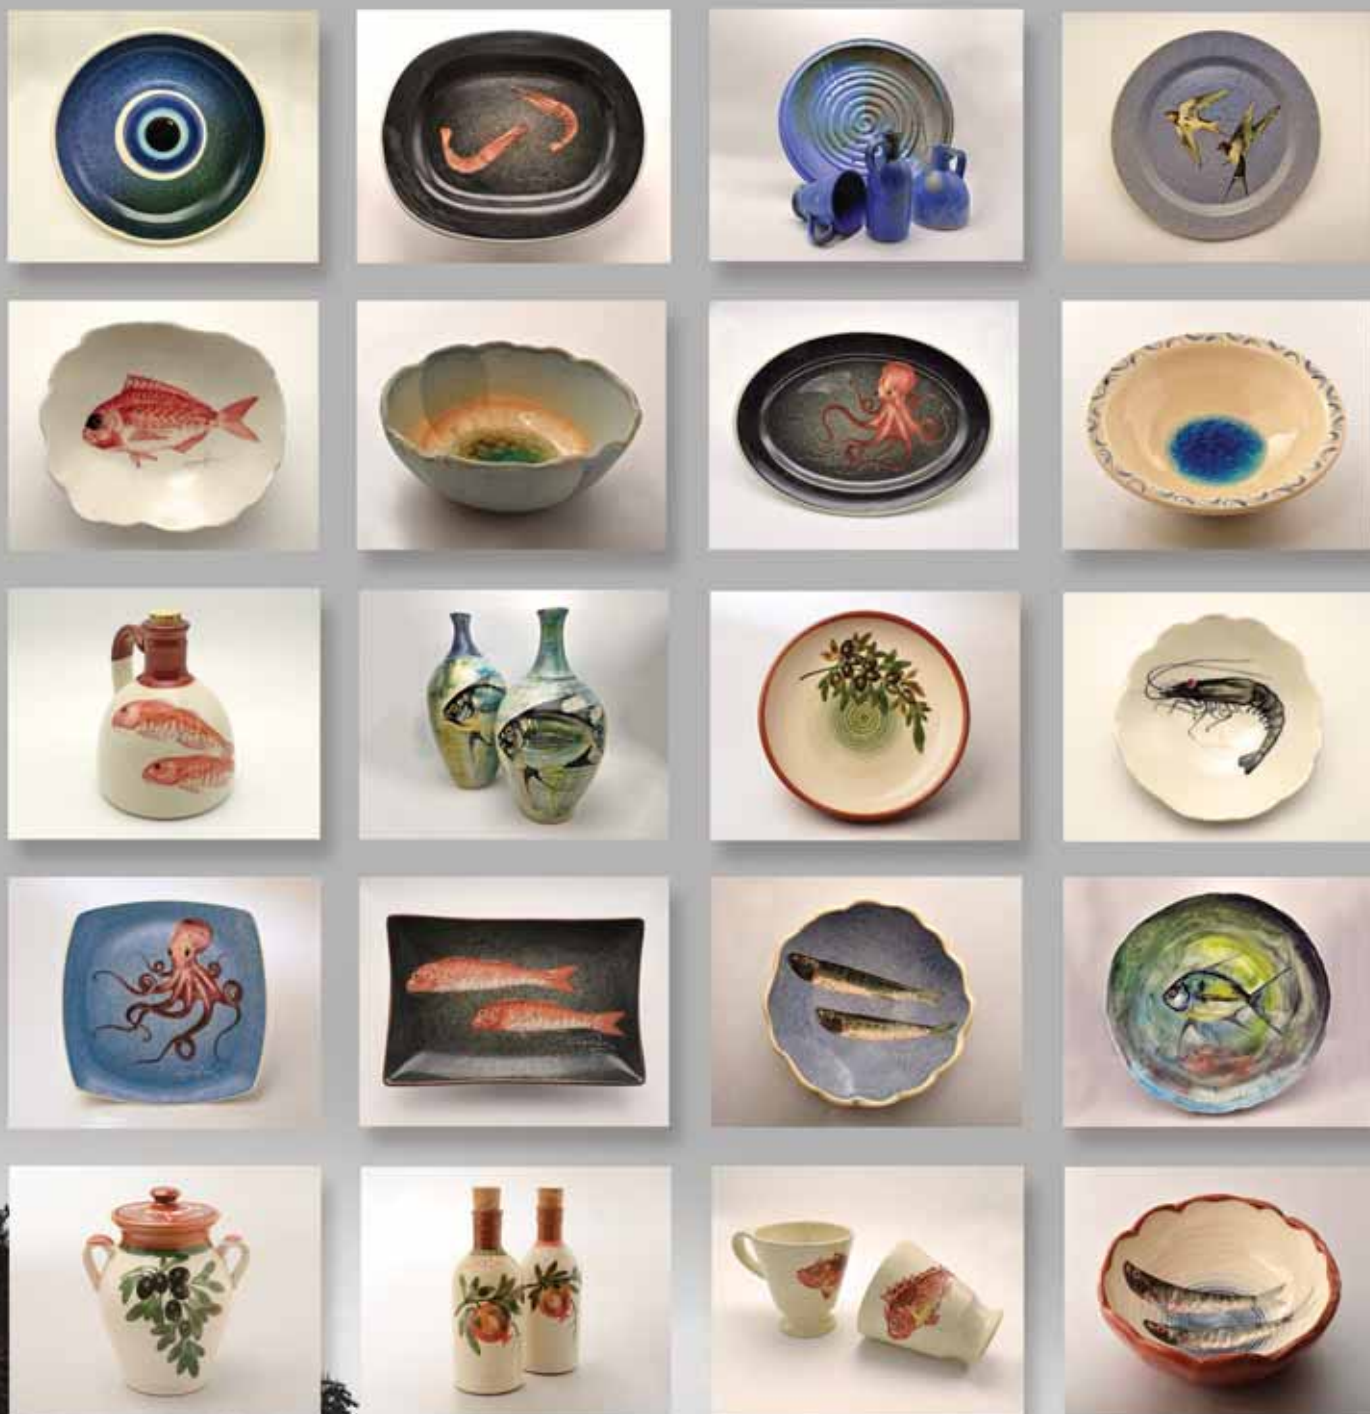

Limberidis

www.limberidis.gr

Εργαστήριο Κεραμικής - Κοκκίνη Χάνι, Ηράκλειο
Τηλ: 2810 250038, 6977398865 - info@limberidis.gr